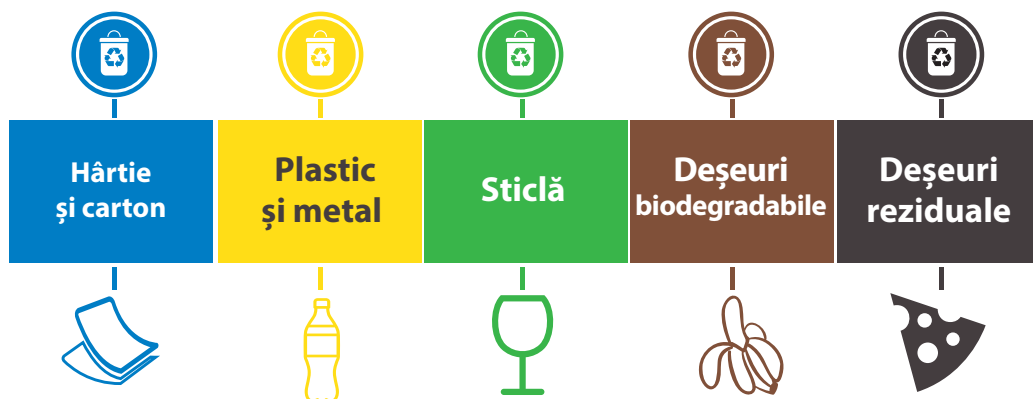

Păstrează Doljul curat.
Colectează separat!

www.dolj-deseuri.ro

În județul Dolj se realizează un nou sistem de gestionare a deșeurilor.
Vezi cum se folosește!

Colectare separată

Deșeurile se generează atunci când aruncăm resturile rezultate din activitățile noastre. Dacă am colecta toate aceste resturi separat, ele nu ar mai fi un deșeu, ci o resursă pe care am putea-o utiliza. Sistemul de management integrat al deșeurilor implementat în județul Dolj presupune colectarea separată a deșeurilor menajere, inclusiv a celor reciclabile și biodegradabile.